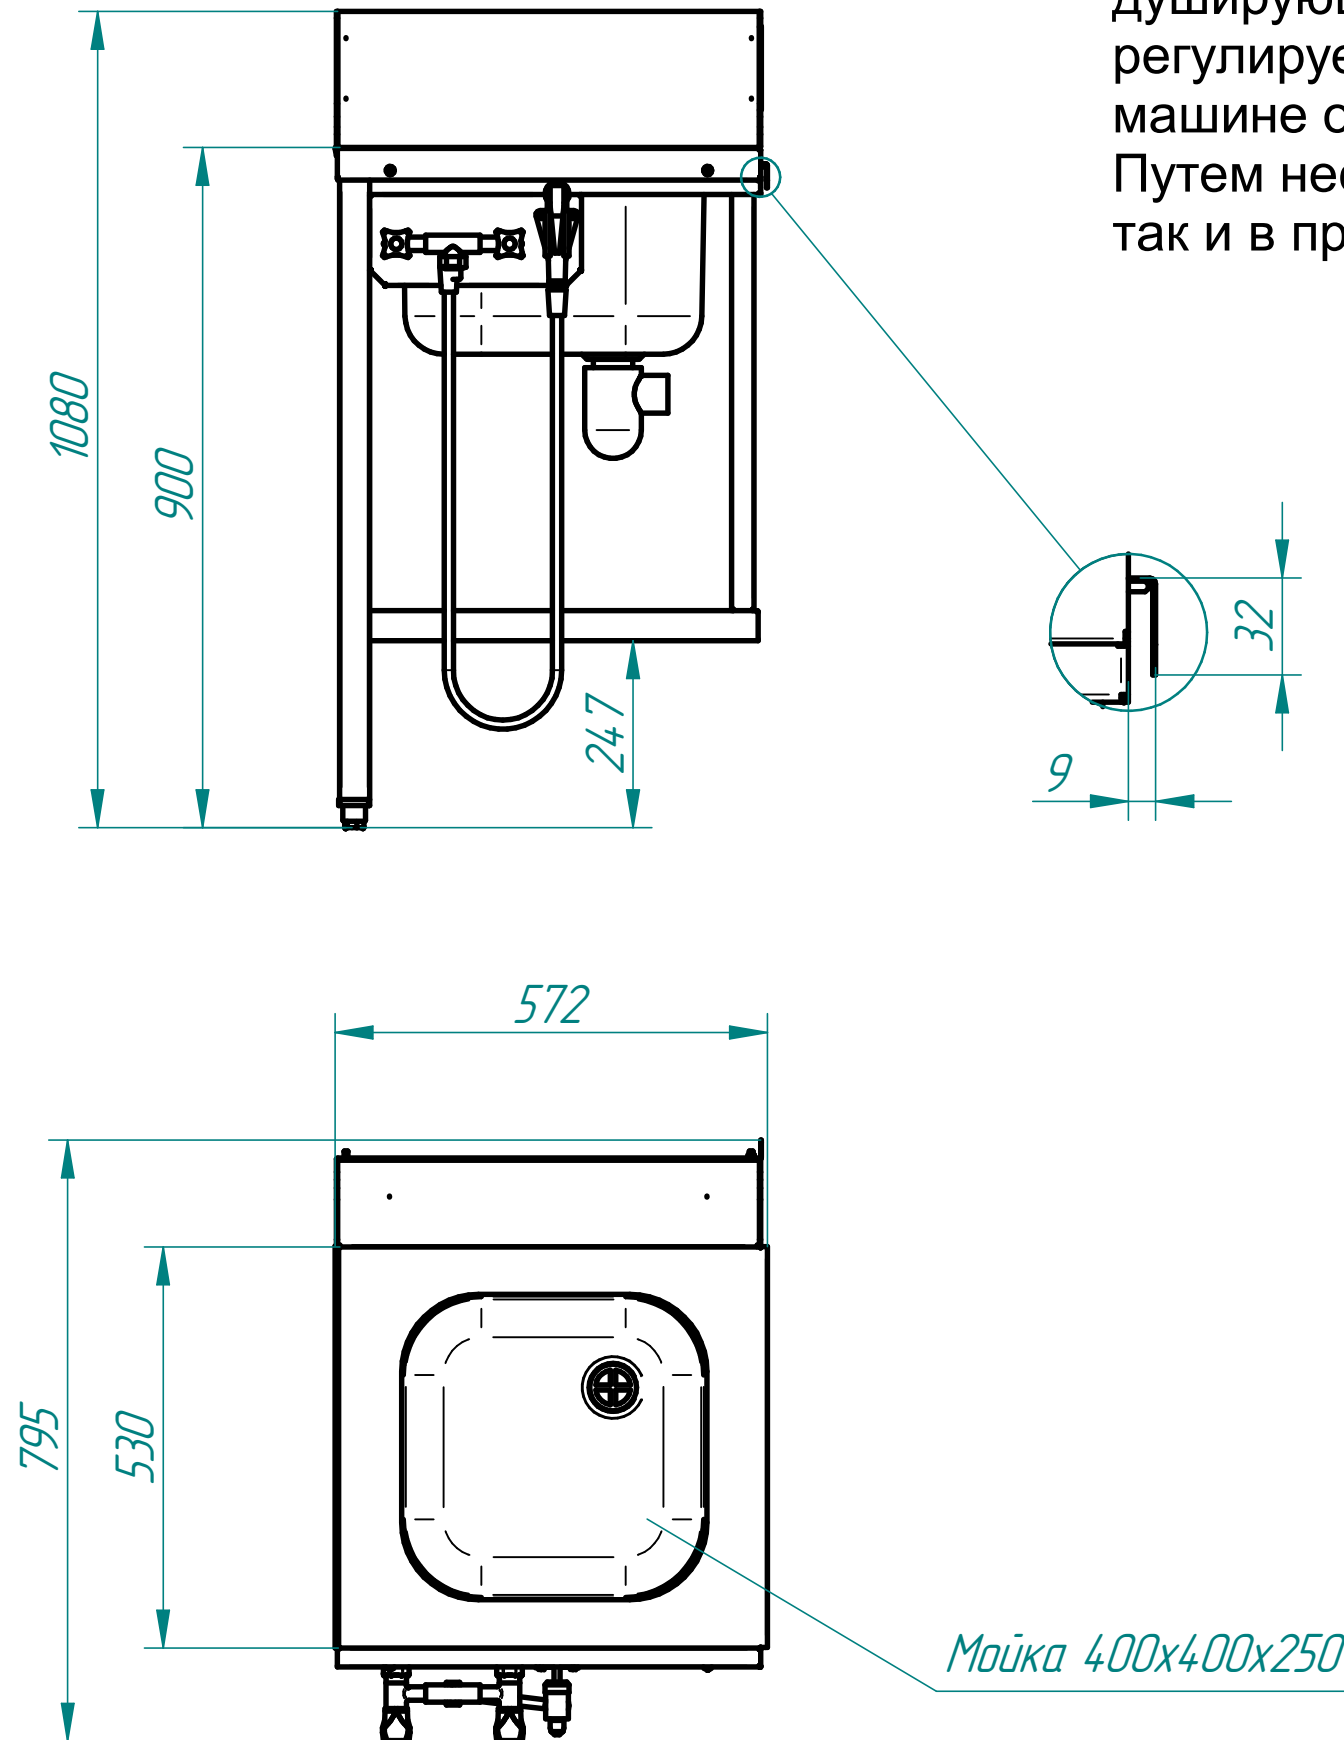

СТОЛЫ ДЛЯ ПОСУДОМОЕЧНОЙ МАШИНЫ (ПРЕДМОЕЧНЫЕ)

Стол имеет ванну для предварительного ополаскивания посуды, душирующее устройство для холодной и горячей воды, регулируемые по высоте задние ножки. Крепление к посудомоечной машине осуществляется с помощью верхнего зацепа и нижних винтов. Путем несложного монтажа стол можно установить как в левом, так и в правом исполнении.

Код	Наименование продукции	Масса, кг
1745	СПМП-6-1, каркас нержавейка	22