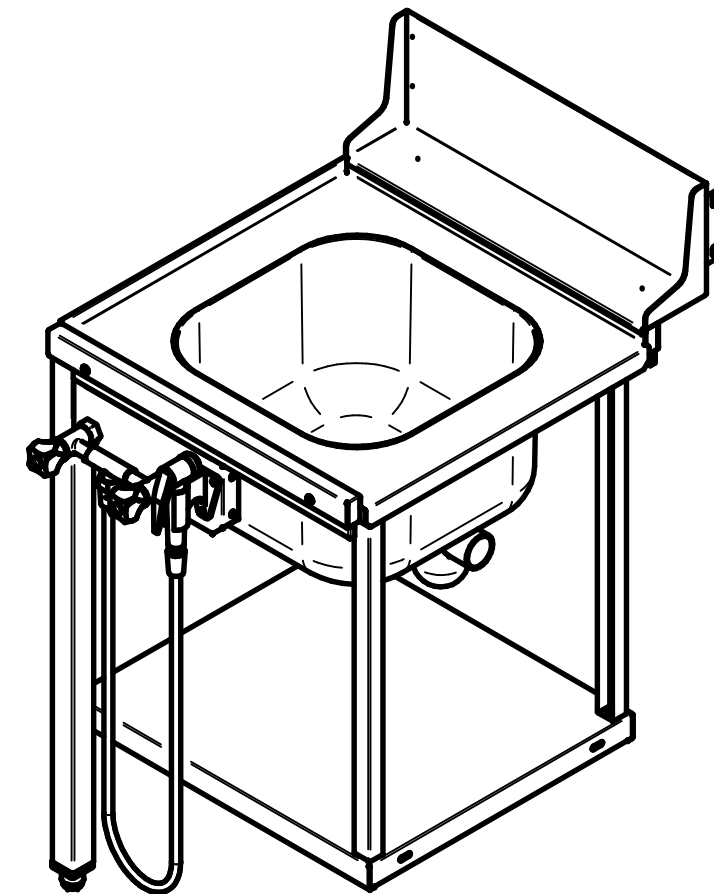

СТОЛЫ ДЛЯ ПОСУДОМОЕЧНОЙ МАШИНЫ (ПРЕДМОЕЧНЫЕ)

Стол имеет ванну для предварительного ополаскивания посуды, душирующее устройство для холодной и горячей воды, регулируемые по высоте задние ножки. Крепление к посудомоечной машине осуществляется с помощью верхнего зацепа и нижних винтов. Путем несложного монтажа стол можно установить как в левом, так и в правом исполнении.

Код	Наименование продукции	Масса, кг
1745	СПМП-6-1, каркас нержавейка	22